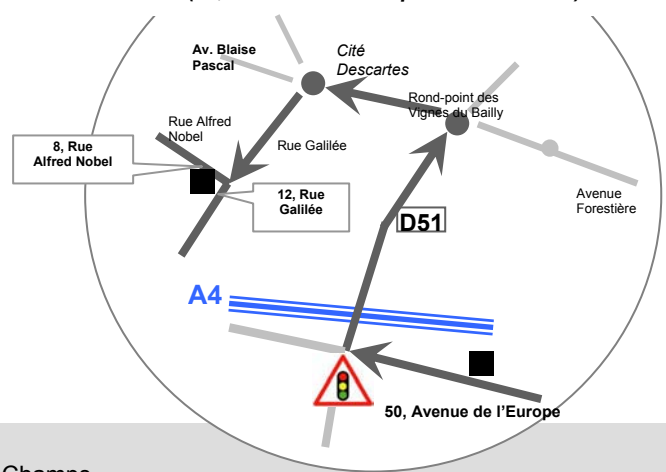

Ecole Supérieure d'Ostéopathie – ESO Paris Marne la Vallée

PLAN D'ACCES

Ecole Supérieure d'Ostéopathie
Paris - Marne la Vallée

Administration : 8, rue Alfred Nobel
Cité Descartes - 77420 CHAMPS SUR MARNE
Marne la Vallée
Tél. 01 64 61 66 21
Fax 01 64 61 70 99
www.eso-suposteo.fr

Clinique Ostéopathique : 12, rue Galilée
Cité Descartes - 77420 CHAMPS SUR MARNE
Marne-la-Vallée
Tél. 01 64 73 54 47

Accès depuis notre ancienne adresse
(50, avenue de l'Europe – Emerainville)

En RER :

- . Ligne A, Station Noisy-Champs
- . Bus 213 (ligne Gare SNCF Chelles-Gournay / Lognes le Village) - Arrêt Einstein-Galilée

Par l'Autoroute A4 :

- De Paris : A4, direction Metz-Nancy, Sortie Champs sur Marne - Direction Cité Descartes
- De province : A4, direction Paris, Sortie Marne-la-Vallée, Val-Maubuée Centre, Direction Marne la Vallée-Cité Descartes